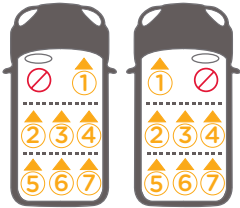

DE Informationen zur Fahrzeugkompatibilität

1. Dies ist ein verstärktes „i-Size“-Kinderrückhaltesystem. Es ist gemäß UN-Richtlinie Nr. 129 für die Verwendung in „i-Size“-kompatiblen Fahrzeugsitzpositionen zugelassen, wie vom Fahrzeughersteller im Handbuch Ihres Fahrzeugs aufgeführt ist.
2. Bitte wenden Sie sich im Zweifelsfall an den Hersteller oder Händler des verstärkten Kinderrückhaltesystems.

Falls möglich, befestigen Sie das Kinderrückhaltesystem STETS auf den hinteren Fahrzeugsitzen, um Ihrem Kind die größtmögliche Sicherheit zu bieten.

Bei rückwärts-gerichteter Kindersitznutzung am Beifahrersitz stellen Sie UNBEDINGT sicher, dass der Airbag deaktiviert wird.

Es ist für den Einbau und die Nutzung auf den meisten Fahrzeugsitzen geeignet. Die Sitznummerierung im links abgebildeten Fahrzeugdiagramm entspricht den Nummerierungen in der nachfolgenden Kompatibilitätsliste.

Liegt eine Freigabe für die Kindersitzmontage vor, wird dies mit **•** angezeigt. Konnte keine Montagefreigabe seitens Kindersitzhersteller erteilt werden, wird dies mit **x** angezeigt. Fahrzeugmodelle mit i-Size-Rückbank sind mit gekennzeichnet.

Sollte Ihr Fahrzeug nicht in der beigefügten Typenliste vorhanden sein, kontaktieren Sie entweder den Kindersitzhersteller oder Ihren Fachhändler.

Diese Montageliste wurde mit Hilfe wissenschaftlicher Daten, die sowohl vom Fahrzeug als auch vom Autositz erfasst wurden, erstellt. Bezüglich der Genauigkeit dieser Liste wird keine Haftung übernommen. Sie dient ausschließlich als Orientierungshilfe. Sie sollten zum Zeitpunkt des Kaufs prüfen, ob der gewünschte Sitz mit Ihrem Fahrzeug kompatibel ist.